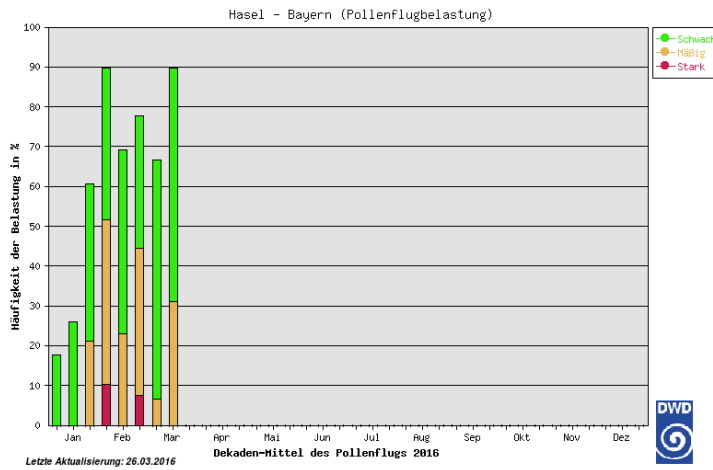

Pollenflug Haselnuss

2016

2015

2014

2013

2012